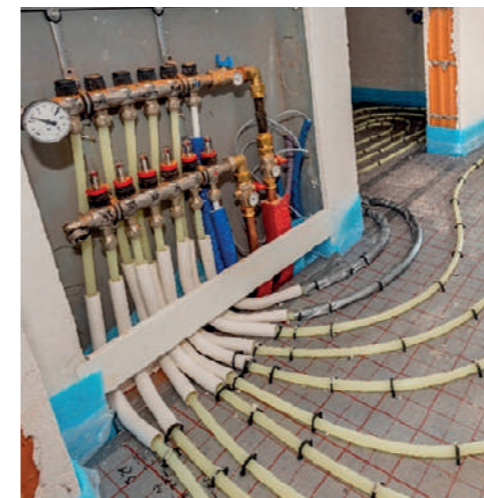

LECKAGEORTUNG FÜR HAUSINSTALLATIONEN MTA HOME SCAN®

Heizungs- und Warm- / Kaltwassersysteme