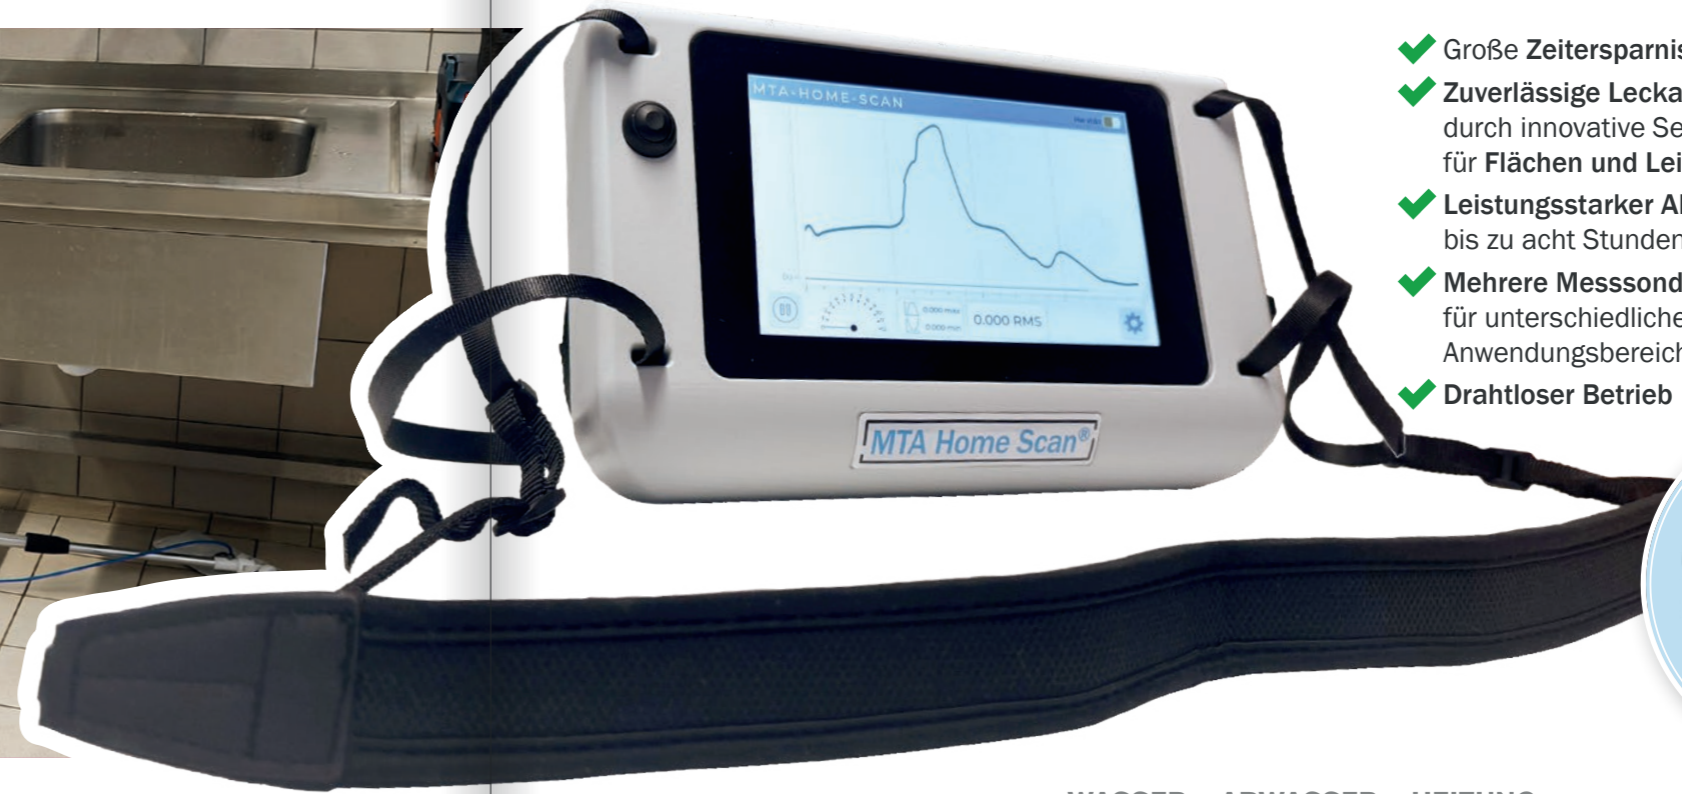

WORLD WIDE WATER

**3=1**  
EIN GERÄT ZUR  
LECKAGEORTUNG BEI  
HAUSINSTALLATIONEN,  
DÄCHERN UND  
POOLS

# MTA HOME SCAN®

Die innovative Lösung zur  
Leckortung im Hausbereich

Leicht,  
flexibel,  
präzise

- ✓ Große Zeitersparnis
- ✓ Zuverlässige Leckageerkennung durch innovative Sensortechnologie für Flächen und Leitungen
- ✓ Leistungsstarker Akku mit bis zu acht Stunden Laufzeit
- ✓ Mehrere Messsonden für unterschiedliche Anwendungsbereiche
- ✓ Drahtloser Betrieb

### EXAKTE MESSERGEBNISSE IN ECHTZEIT

Die integrierte Software des **MTA Home Scan®** ermöglicht eine direkte Bewertung und Visualisierung der Messdaten auf dem hochauflösenden Touchdisplay. Selbst kleinste Feuchtigkeitsveränderungen aufgrund von Undichtheiten werden vom System erkannt und als klare Messergebnisse dargestellt – ein ideales Arbeitsgerät u.a. für Leckorter, Installateure und Bauunternehmer.

### FUNKTIONSPRINZIP

Zur Elektronik des **MTA Home Scan®** wird ein Niedrigstromfeld aufgebaut und in Echtzeit am Gerät ausgewertet. Man benötigt neben dem MTA Home Scan® lediglich eine korrekt angebrachte Gegenelektrode und ausreichend Wasser zur Befeuchtung der Prüffläche.