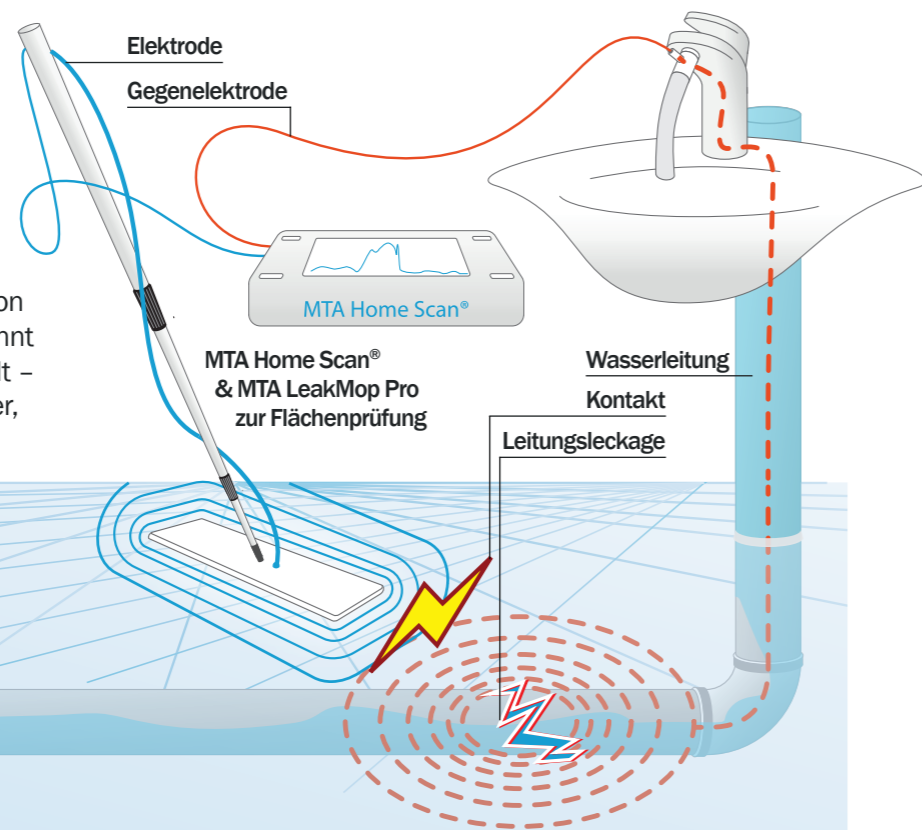

WORLD WIDE WATER

**3=1**  
EIN GERÄT ZUR  
LECKAGEORTUNG BEI  
HAUSINSTALLATIONEN,  
DÄCHERN UND  
POOLS

# MTA HOME SCAN®

Die innovative Lösung zur  
Leckortung im Hausbereich

Leicht,  
flexibel,  
präzise

- ✓ Große Zeitersparnis
- ✓ Zuverlässige Leckageerkennung durch innovative Sensortechnologie für Flächen und Leitungen
- ✓ Leistungsstarker Akku mit bis zu acht Stunden Laufzeit
- ✓ Mehrere Messsonden für unterschiedliche Anwendungsbereiche
- ✓ Drahtloser Betrieb

### EXAKTE MESSERGEBNISSE IN ECHTZEIT

Die integrierte Software des **MTA Home Scan®** ermöglicht eine direkte Bewertung und Visualisierung der Messdaten auf dem hochauflösenden Touchdisplay. Selbst kleinste Feuchtigkeitsveränderungen aufgrund von Undichtheiten werden vom System erkannt und als klare Messergebnisse dargestellt – ein ideales Arbeitsgerät u.a. für Leckorter, Installateure und Bauunternehmer.

### FUNKTIONSPRINZIP

Zur Elektronik des **MTA Home Scan®** wird ein Niedrigstromfeld aufgebaut und in Echtzeit am Gerät ausgewertet. Man benötigt neben dem MTA Home Scan® lediglich eine korrekt angebrachte Gegenelektrode und ausreichend Wasser zur Befeuchtung der Prüffläche.