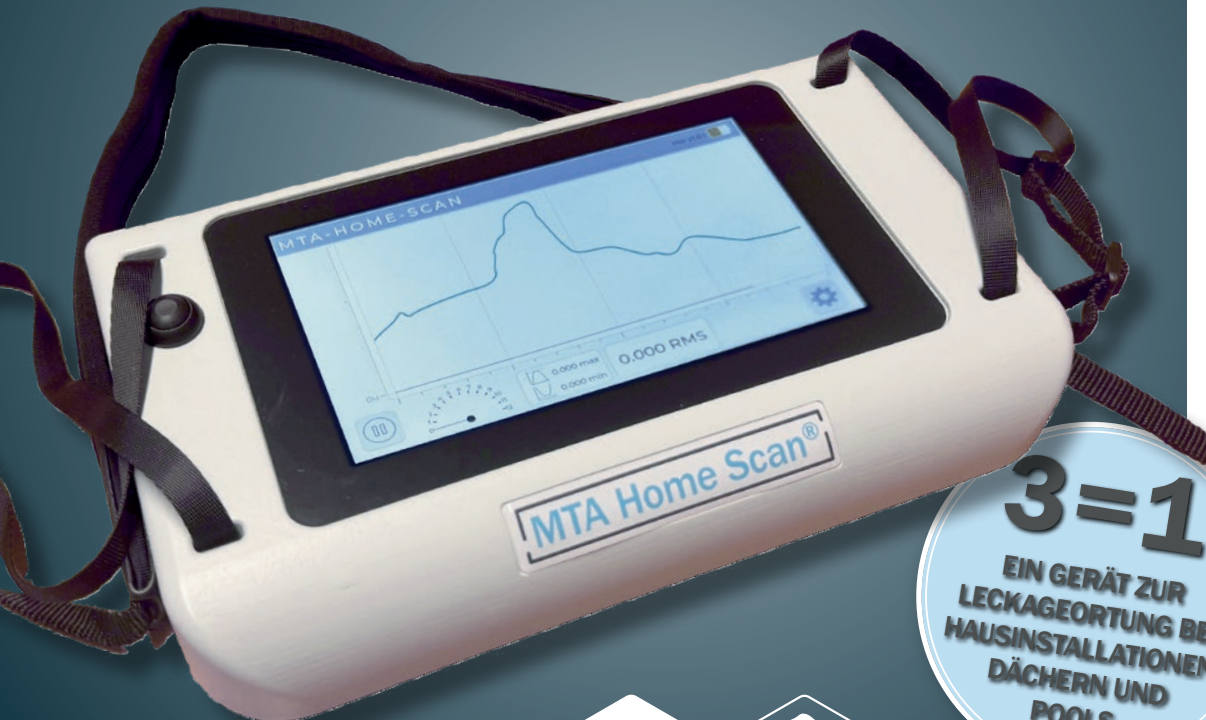

WORLD WIDE WATER

**3=1**  
EIN GERÄT ZUR  
LECKAGEORTUNG BEI  
HAUSINSTALLATIONEN,  
DÄCHERN UND  
POOLS

# MTA HOME SCAN®

Die innovative Lösung zur  
Leckortung im Hausbereich

Leicht,  
flexibel,  
präzise

- ✓ Große Zeitersparnis
- ✓ Zuverlässige Leckageerkennung durch innovative Sensortechnologie für Flächen und Leitungen
- ✓ Leistungsstarker Akku mit bis zu acht Stunden Laufzeit
- ✓ Mehrere Messsonden für unterschiedliche Anwendungsbereiche
- ✓ Drahtloser Betrieb

### EXAKTE MESSERGEBNISSE IN ECHTZEIT

Die integrierte Software des **MTA Home Scan®** ermöglicht eine direkte Bewertung und Visualisierung der Messdaten auf dem hochauflösenden Touchdisplay. Selbst kleinste Feuchtigkeitsveränderungen aufgrund von Undichtheiten werden vom System erkannt und als klare Messergebnisse dargestellt – ein ideales Arbeitsgerät u.a. für Leckorter, Installateure und Bauunternehmer.

### FUNKTIONSPRINZIP

Zur Elektronik des **MTA Home Scan®** wird ein Niedrigstromfeld aufgebaut und in Echtzeit am Gerät ausgewertet. Man benötigt neben dem MTA Home Scan® lediglich eine korrekt angebrachte Gegenelektrode und ausreichend Wasser zur Befeuchtung der Prüffläche.