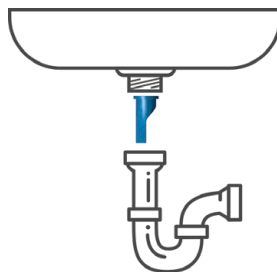

MwStop® HOME

EINFACH EINZUBAUENDER GERUCHSVERSCHLUSS FÜR ALLE STANDARD-ABFLÜSSE. VERHINDERT DEN AUSTRITT VON ÜBLEN GERÜCHEN IN EINEM BREITEN ANWENDUNGSGBIET.

Bei längerer Nichtbenutzung oder Tiefdruck, können sich die übel riechenden Gase schnell in den Gebäuden ausbreiten. Werden zum Beispiel Waschbecken länger nicht verwendet, trocknen handelsübliche Bogensiphone aus und ein Geruchsstop ist nicht mehr gegeben. Ein regelmäßiges Spülen bzw. Füllen von Siphonen bedeutet jedoch zusätzlichen Aufwand außerhalb der Nutzungszeit für Eigentümer.

Bodenabläufe, Abläufe von Trockenurinalen oder Installationen mit wenig Einbauraum verzichten auf diese Siphone, Geruch kann jederzeit ungehindert zurückschlagen und sich ausbreiten.

MwStop® HOME - PRODUKTINFORMATION

Der MwStop® Home Geruchsstop setzt genau bei diesem Problem an und bietet eine optimale Lösung, um üble Gerüche aus der Kanalisation zu verhindern.

Der selbsttätige Geruchsverschluss hat eine hohe Lebensdauer, ist in bestehende Abläufe äußerst einfach einzubauen und in vielen Bereichen anwendbar. Die speziell geformte Dichtlippe verhindert zuverlässig das Austreten von Kanalgasen.

MwStop® HOME - FAKTEN

- Einfacher nachträglicher Einbau
- Integrierter Dichtring ersetzt die Siphondichtung
- Selbsttätiger Geruchsverschluss ohne mechanische Komponenten
- Dichtlippe verhindert Austreten von Gerüchen aus der Kanalisation

EINSATZBEREICHE

- Wohnungen und Häuser
- Ferienimmobilien
- Gastronomiebetriebe und (saisonale) Hotellerie
- Öffentliche Einrichtungen

**STOPPT
DAUERHAFT
LEITUNGSGERÜCHE**

MwStop® HOME - GRÖSSEN

Der Geruchsstop ist für alle gängigen Abflussdimensionen erhältlich:

- DN32 (Ø 32mm)
- DN40 (Ø 40mm)
- DN50 (Ø 50mm)